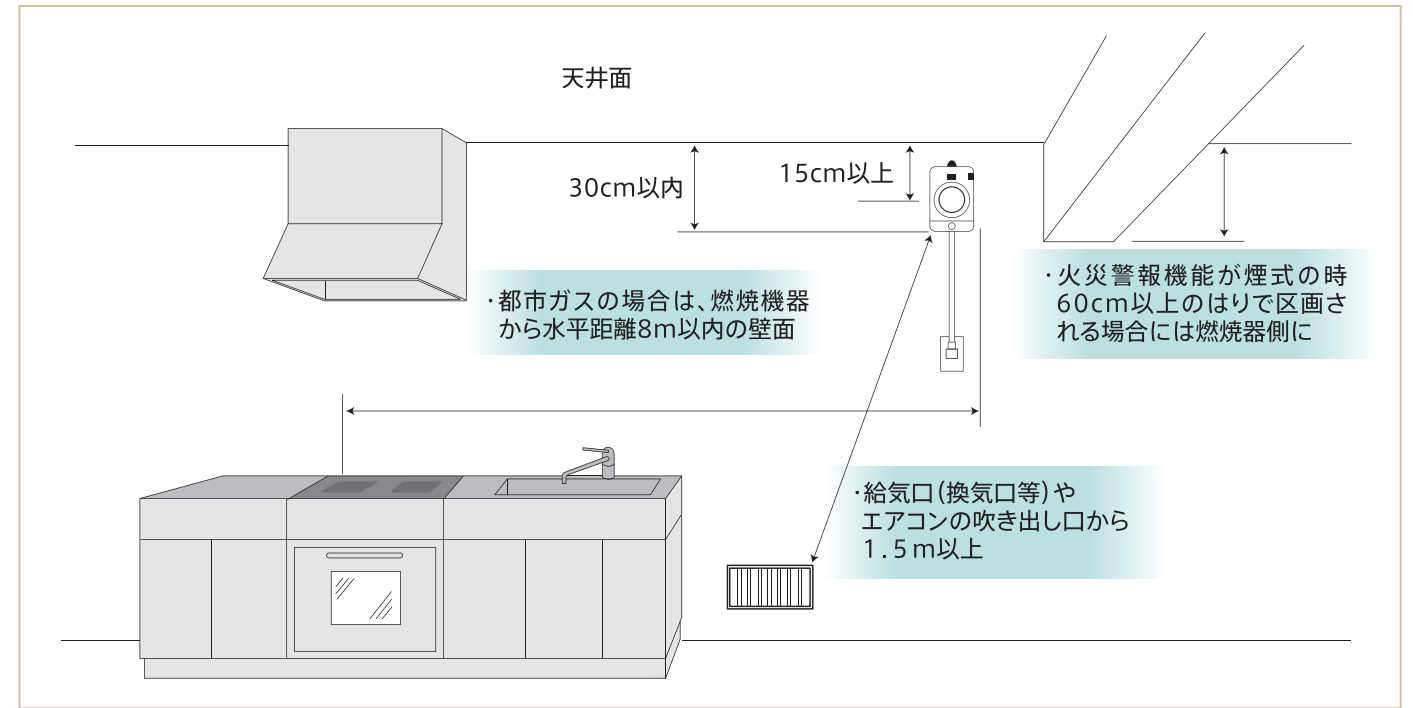

- ガス漏れと不完全燃焼を同時に検知した場合、それぞれの警報を交互にお知らせします。
- ガス漏れ、不完全燃焼警報中に火災を感知した場合、火災警報に切り替わります。

型式 XW-135K, XW-815K 火災(熱式)やガス漏れ、不完全燃焼によるCOを検知してランプと音声でお知らせ

WEBはこちら

WEBはこちら

警報をランプと音声でお知らせ

ガス漏れの場合

注意報 → 警報 + 音声警報
赤(ガス警報)ランプ点滅 → 赤(ガス警報)ランプ点灯 + ウーウー ビッピビッピッ
ガスが漏れていませんか

不完全燃焼の場合

注意報 → 注意報 + 音声警報
黄(CO警報)ランプ点滅 → 黄(CO警報)ランプ点滅 + ウーウー ビッピビッピッ
5分後 → 黄(CO警報)ランプ点灯 + 音声警報
ウーウー ビッピビッピッ 空気が汚れて危険です窓を開けて換気してください

火災の場合(ランプがスライド点灯します)

赤スライド(火災警報)ランプ点灯 + 音声警報 → 2分後 → 赤スライド(火災警報)ランプ点灯 + 音声警報
ウーウー カンカンカン 火災警報器が作動しました確認してください → ウーウー カンカンカン 火事です 火事です

※XW-815Kは除く

- ガス漏れと不完全燃焼を同時に検知した場合、それぞれの警報を交互にお知らせします。
- ガス漏れ、不完全燃焼警報中に火災を感知した場合、火災警報に切り替わります。

XW-125S, XW-815S

XW-135K, XW-815K

機能について

- 警報音一時停止機能 ※CO警報を除く
  警報停止スイッチを押すと、一定時間警報音を停止します。
- 機器異常表示機能
  機器の異常を検知した場合、緑(電源)ランプの高速点滅と音声でお知らせします。
- 鳴動原因表示機能
  過去10日間に警報した場合、警報停止スイッチを約1秒間押すことで、直前に鳴動した警報を確認できます。
- 有効期限お知らせ機能
  警報器の有効期限が過ぎている場合、緑(電源)ランプのゆっくりとした点滅と音声でお知らせします。

機器の状態について

機器の状態もランプと音声でお知らせします

有効期限超過時	緑(電源)ランプ ゆっくり点滅	(警報停止スイッチ3秒*長押し) ビッピッ 有効期限が切れています 販売店に連絡してください
機器故障時	緑(電源)ランプ 高速点滅	(1分ごと) ビッピッ (10分ごと) 故障です 販売店に連絡してください

警報器の作動状態確認のため、月に一度点検を行ってください。
*XW-125S, XW-135Kは1秒

ガス警報器の取付位置(壁取付用のみ)

※ガス警報器の有効期間は「5年間」です。有効期間を過ぎたものは新しいものとお取り替えください。

オプション

点検器具

火災・CO・ガスもれ警報器用点検治具 TT-11 点検ガス採取器 TT-12

出力信号変換器：接点出力

OC-3a(重ね型) OC-3Ma(いんぺい配線用)