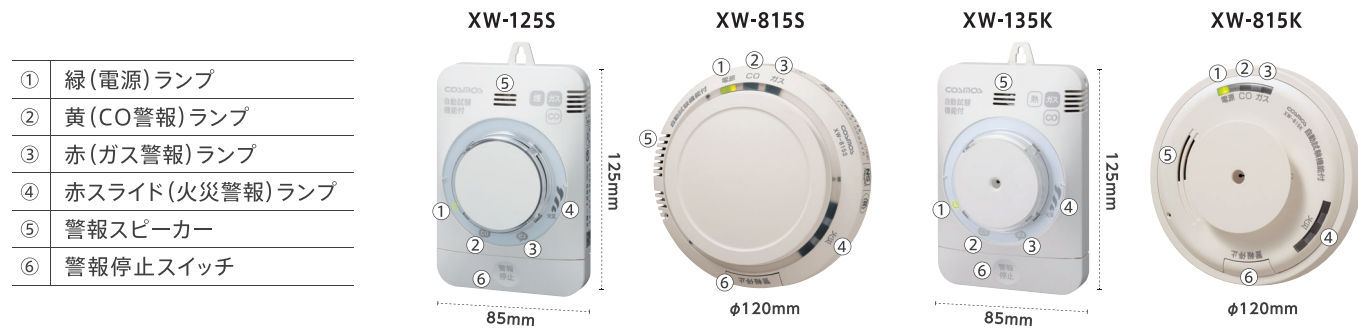

各名称・外径寸法

- ① 緑(電源)ランプ
- ② 黄(CO警報)ランプ
- ③ 赤(ガス警報)ランプ
- ④ 赤スライド(火災警報)ランプ
- ⑤ 警報スピーカー
- ⑥ 警報停止スイッチ

仕様

	壁取付用	天井取付用※	壁取付用	天井取付用※
型式	XW-125S	XW-815S	XW-135K	XW-815K
検知原理	煙感知式(光電式)		熱感知サーミスタ式	
検定型式番号	住警第2023~2号	住警第27~11号	住警第2024~1号	住警第26~124号
感知性能	2種			
公称動作温度	65℃			
表示・警報方式	赤スライド(火災警報)ランプ点灯 音声合成警報音			
外部出力信号	相互鳴動火災運動入出力 有極性 自動復帰式 監視時入力(DC30V以下) 警報時出力(DC1.2V以下、100mA)			
検知対象ガス	都市ガス(空気より軽い12A・13Aガス用)			
検知原理	熱線型半導体式			
ガス警報	作動条件	爆発下限界濃度の1/4の都市ガスに対し60秒以内に警報		
	表示・警報方式	赤(ガス警報)ランプ点灯音声合成警報音		
ガス注意報	作動条件	ガス警報濃度以下の都市ガスに対し注意報		
	表示・警報方式	赤(ガス警報)ランプ点灯 警報音無し		
電気化学式	燃焼排ガス中のCO(一酸化炭素)			
検知原理	熱線型半導体式	電気化学式	熱線型半導体式	
CO警報	作動条件	550ppmのCOに対し5分以内に警報、300ppmのCOに対し10分以内に警報		
	表示・警報方式	黄(CO警報)ランプ点灯または点滅 音声合成警報音		
CO注意報	作動条件	300ppmのCOに対し5分以内に警報		
	表示・警報方式	黄(CO警報)ランプ点滅 警報音無し		
外部出力信号	有電圧出力 3段階有電圧2線式 (監視時DC6V、電源OFF時・故障診断時0V、ガス警報時DC12V、CO警報時DC18V)			
警報音量	70dB(A)/m以上			
電源	AC100V±10V、50/60Hz			
消費電力	監視時	約1.1W	約0.7W	約0.6W
	警報時	約1.8W	約1.2W	約1.4W
付属機能	自動初期点検機能、警報音一時停止機能、機器異常表示機能、鳴動原因表示機能、有効期限お知らせ機能			
使用温度範囲	0℃~+40℃(結露しないこと)			
寸法	W85×H125×D43.8mm	φ120×H14.7mm (突起部を除く)	W85×H125×D43.8mm	φ120×H34mm (突起部を除く)
質量	約270g	約190g	約265g	約155g