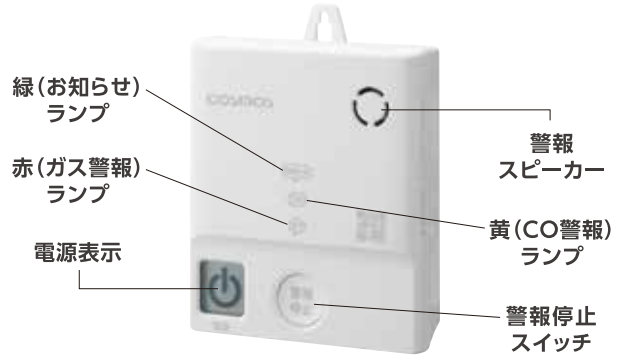

ガス漏れ、不完全燃焼によるCOを検知してランプと音声でお知らせ

● 自動初期点検機能

電源投入後30秒の間に自動で故障診断を行ない、結果をランプ表示と音声でお知らせします。

● 石膏ボードにも設置がかんたん

付属の取付フックを使用することで、石膏ボードにもかんたんに設置できます。

● 警報音一時停止機能

警報停止スイッチを押すと、一定時間警報音を停止します。
※CO警報を除く

● 機器異常表示機能

機器の異常を検知した場合、緑(お知らせ)ランプの点滅と音声でお知らせします。

● 鳴動原因表示機能

過去10日間に以内に警報した場合、警報停止スイッチを約1秒間押すことで、直前に鳴動した警報をランプの点灯で確認できます。

● 有効期限お知らせ機能

警報器の有効期限が過ぎている場合、緑(お知らせ)ランプの点滅と音声でお知らせします。
※音声は警報停止スイッチ押下時

警報をランプと音声でお知らせ

■ ガス漏れの場合

注意報 (赤(ガス警報)ランプ ゆっくり点滅) / 警報 (赤(ガス警報)ランプ 点滅) + 音声警報

ウーウー ピッピッピッピッ
ガスが漏れていませんか*
(Danger Gas/煤气泄漏 危険)

■ 不完全燃焼の場合

注意報 (黄(CO警報)ランプ ゆっくり点滅) → 5分後 警報 (黄(CO警報)ランプ ゆっくり点滅) + 音声警報

ウーウー ピッポッピッポッ
空気が汚れて危険です
窓を開けて換気してください*
(Danger Carbon monoxide/一酸化炭素 危険)

■ ガス漏れと不完全燃焼を同時に検知した場合、それぞれの警報を交互にお知らせします。

*設定により日本語、日本語+英語、日本語+中国語から選択。

機器の状態もランプと音声でお知らせします

機器故障時	緑(お知らせ)ランプ 10秒ごとに3回点滅	(1時間ごと)故障です 販売店に連絡してください (50秒ごと)ピッピッピッ
電池切れ時	緑(お知らせ)ランプ 10秒ごとに1回点滅	電池切れです 販売店に連絡してください (50秒ごと)ピッ
有効期限超過時	緑(お知らせ)ランプ 10秒ごとに2回点滅	(警報停止スイッチを押した場合)有効期限 が切れています 販売店に連絡してください

警報器の作動状態確認のため、月に一度 点検を行ってください。

仕様

型 式	MC-325	
ガス警報機能	検知対象ガス	都市ガス(空気より軽い12A・13Aガス用)
	検知原理	MEMS熱線型半導体式
	ガス警報	作動条件 *爆発下限界の1/4以下の都市ガスに対し60秒以内に警報 表示・発報方式 赤(ガス警報)ランプ点滅(1秒ごとに1回点滅) 音声合成警報音
	ガス注意報	作動条件 ガス警報濃度以下の都市ガスに対し60秒以内に注意報 表示・発報方式 赤(ガス警報)ランプゆっくり点滅(5秒ごとに1回点滅) 発報音なし
CO警報機能	検知対象ガス	燃焼排ガス中のCO(一酸化炭素)
	検知原理	電気化学式
	CO警報	作動条件 550ppmのCOに対し5分以内に警報 300ppmのCOに対し10分以内に警報 表示・発報方式 黄(CO警報)ランプ点滅(1秒ごとに1回点滅) 音声合成警報音
	CO注意報	作動条件 300ppm以下のCOに対し5分以内に注意報 表示・発報方式 黄(CO警報)ランプゆっくり点滅(5秒ごとに1回点滅) 発報音なし
警 報 音 量	70dB(A)/m以上	
電 源	専用リチウム電池(DC3V)	
付 属 機 能	自動初期点検機能、動作点検確認機能、警報音一時停止機能、鳴動原因表示機能、有効期限お知らせ機能、言語切替機能	
使用温度範囲	0℃~+50℃(結露しないこと)	
寸 法	W85×H100×D25mm(突起部を除く)	
質 量	約140g	

*爆発は空気とガスの混合割合が一定範囲で起こる可能性があります。その範囲を爆発限界といて、最高濃度を爆発上限界、最低濃度を爆発下限界とします。

安全に関するご注意

- ●ご使用前に必ず「取扱説明書」をよくお読みのうえ、正しくお使いください。
- ●設置工事ともなる商品については、お買い上げの販売店または専門業者に依頼ください。工事に不備があると事故の原因になるおそれがあります。

新コスモス電機株式会社

本社	〒532-0036 大阪市淀川区三津屋中2-5-4	TEL(06)6308-2310
東 京	〒105-0013 東京都港区浜松町2-6-2(浜松町262ビル3F)	TEL(03)5403-2707
札幌営業所	〒060-0005 札幌市中央区北五条西6-2-2(札幌センタービル20F)	TEL(011)231-1101
仙台営業所	〒983-0852 仙台市宮城野区榴岡4-1-2(ティエスビルディング4F)	TEL(022)295-6061
新潟営業所	〒950-0916 新潟市中央区米山3-1(ファースト米山201)	TEL(025)365-1390
静岡営業所	〒420-0851 静岡市葵区黒金町11-7(大樹生命静岡駅前ビル2F)	TEL(054)255-1901
西 京	〒532-0036 大阪市淀川区三津屋中2-5-4	TEL(06)6308-2310
中 部	〒460-0004 名古屋市中区新栄町2-4(坂種栄ビル7F)	TEL(052)951-2650
北 陸	〒920-0065 金沢市二ツ屋町8-1(アーク・ニューズフルビル2F)	TEL(076)234-5611
岡 山	〒710-0826 倉敷市老松町2-7-4(倉敷ビル5F)	TEL(086)435-5087
広 島	〒732-0827 広島市南区福荷町2-16(広島福荷町第一生命ビル6F)	TEL(082)568-2800
九 州	〒812-0016 福岡市博多区博多駅前4-3-18(ツツヤ博多ビル3F)	TEL(092)431-1881

※本カタログの記載事項は性能向上のため、予告なく変更する場合があります。このカタログは再生紙を使用しています。

2020年4月制作
7519-A020