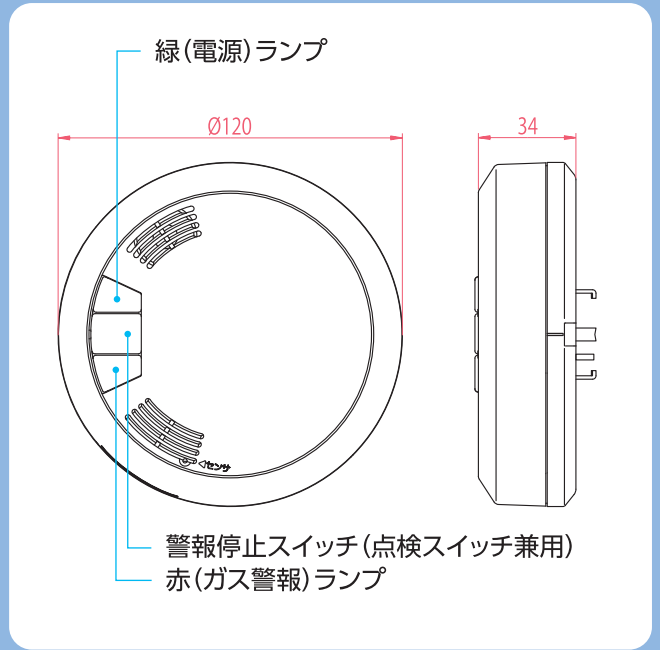

飲食店の厨房や、社員食堂、学校、
病院などの給食設備等に最適です。

大きなランプと
音で警報がわかりやすい

有効期限お知らせ機能
有効期限が経過するとランプでお知らせ。

薄型スマート設計
従来品に比べて薄型になりました。

警報動作確認機能・
警報音一時停止機能

仕様

	天井直付型
型式	CS-247DG
検知原理	接触燃焼式
検知対象ガス	都市ガス(空気より軽い12A・13Aガス用)
警報ガス濃度	爆発下限界濃度の1/4以下
警報方式	遅延警報型(遅延時間:約25秒間)、自動復帰式 赤(ガス警報)ランプ点灯、圧電ブザーによる警報音
警報音量	音量70dB(A)/m以上
機器異常表示	緑(電源)ランプの高速点滅 有電圧出力信号0V 電子音「ピッピッ」(1分毎)
有効期限お知らせ機能	有効期限超過後、緑(電源)ランプの遅い点滅(3秒毎に2秒点灯)
警報音一時停止機能	ガス警報中にスイッチ操作で4分50秒間警報音と外部出力を停止(再停止不可) 故障警報中にスイッチ操作で36時間警報音を停止(再停止可)
電源	DC24V(DC17~40V、AC17~28V)
消費電力	監視時:約1.5W、警報時:約1.7W
外部出力信号	2段階有電圧2線式(監視時DC6V、電源OFF時・故障時0V、警報時DC12V)
使用温度範囲	-10℃~50℃(結露しないこと)
寸法	φ120×D34mm
質量	約150g

外観図

関連機器

型式	メータ取付型 OC-4Ma
入力信号	2段階有電圧2線式もしくは 3段階有電圧2線式 (DC0-6-12-18V)
出力信号	フォトランジスタオープンコレクタ ガス警報時/CO警報時 ON
出力信号遅延時間	約51秒±4秒
使用温度範囲	-10℃~50℃
寸法	W70×H31×D32mm
質量	約65g

型式	OC-3Ma
入力信号	2段階有電圧2線式 (DC12V、ガス漏れ信号)
出力信号	無電圧1a接点、自動復帰式 接点容量 AC125V 0.4A DC30V 2A (抵抗負荷)
出力信号遅延時間	約45秒間
使用温度範囲	-10℃~50℃
寸法	W51×H45×D20.5mm
質量	約40g