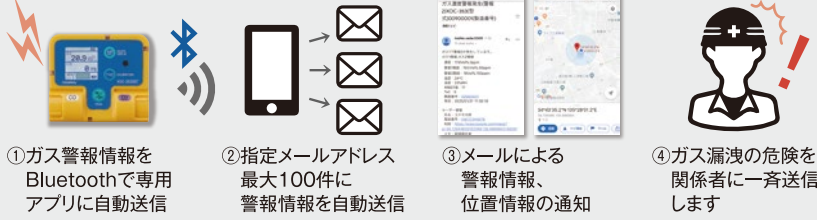

Bluetooth®無線技術搭載! **NEW**

酸素・一酸化炭素計 XOC-353IIBT / 酸素計 XO-353IIBT / 一酸化炭素計 XC-353IIBT

警報通知メールの自動送信ができる **NEW**

ガス警報時に作業員の位置情報等を知らせるメールの自動送信が可能※1

熱中症対策にも!

気温と湿度からWBGT値を推定※2し、「危険 / 厳重警戒 / 警戒・注意」の状態を色でわかりやすく表示

※1 Google PlayまたはApp Storeから専用アプリの無料ダウンロードが必要です。 ※2 正確なWBGT値と異なる場合もあります(輻射熱は含みません)。

COSMOS

1 Bluetooth®無線技術搭載 **NEW**

▶ ガス警報時に作業員の位置情報等を知らせるメールの自動送信が可能。

▶ スマートフォン等で、ガス濃度・トレンドグラフのリアルタイム表示

ガス警報時のメール通知フロー

2 カラー液晶採用

▶ 警報時やセンサエラー時など瞬時に色で見分けることが可能です。

3 表示反転機能付き

▶ 胸ポケット装着時にも濃度表示が見やすいよう表示を反転させられます。

(表示反転時)

※レーザーケースはオプションです。

4 データロギング機能搭載

▶ 時刻・ガス濃度・温湿度・WBGT値を自動でロギング(1日10時間使用の場合で約5日間)。機器にNFCを内蔵しているので、オプションのログデータ収集セットを使ってデータの取り込みが簡単にできます。