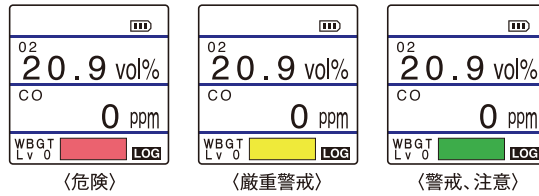

▶ 警報時やセンサエラー時など瞬時に色で見分けることが可能です。

3 表示反転機能付き

▶ 胸ポケット装着時にも濃度表示が見やすいよう表示を反転させられます。

(表示反転時)

※レーザーケースはオプションです。

4 データロギング機能搭載

▶ 時刻・ガス濃度・温湿度・WBGT値を自動でロギング(1日10時間使用の場合で約5日間)。機器にNFCを内蔵しているので、オプションのログデータ収集セットを使ってデータの取り込みが簡単にできます。

5 警報履歴機能搭載

▶ ガス警報の「発生時間」「警報中のPEAK値およびその時間」を最大200件まで記録します。

Menu Mode	
17-04-05 14:51	CO AL1 START
17-04-05 14:51	CO AL2 START
17-04-05 14:51	CO P 163 ppm
17-04-05 14:56	CO AL T x C

6 音量調整機能搭載

7 電池交換が簡単

8 暑さ指数(WBGT値)表示機能搭載

▶ WBGT値※を基に、「危険/嚴重警戒/警戒/注意」の状態を色でわかりやすく表示します。

※:本機は、気温と湿度から簡単にWBGT値を推定しており、正確なWBGT値と異なる場合もあります(輻射熱は含みません)。

仕 様

型 式	XOC-353IIBT	
	XC-353IIBT	XO-353IIBT
検知対象ガス	一酸化炭素	酸素
検知原理	定電位電解式	隔膜ガルバニ電池式
ガス採気方法	拡散式	
検知範囲(サービステンジ)	0~300ppm (301~2000ppm)	0~25.0vol% (25.1~50.0vol%)
警報設定値	1段目:50ppm 2段目:150ppm 積算濃度:150ppm·h	1段目:19.5vol% 2段目:18.0vol%
応答時間*1	30秒以内	20秒以内
表示方式	液晶カラーデジタル(バックライト有)	