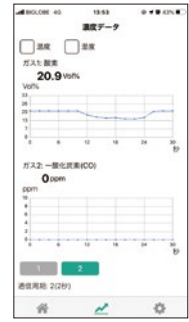

Bluetooth®無線技術搭載! **NEW**

酸素・一酸化炭素計 XOC-353IIBT / 酸素計 XO-353IIBT / 一酸化炭素計 XC-353IIBT

警報通知メールの自動送信ができる **NEW**

ガス警報時に作業員の位置情報等を知らせるメールの自動送信が可能※1

熱中症対策にも!

気温と湿度からWBGT値を推定※2し、「危険 / 厳重警戒 / 警戒・注意」の状態を色でわかりやすく表示

※1 Google PlayまたはApp Storeから専用アプリの無料ダウンロードが必要です。 ※2 正確なWBGT値と異なる場合もあります(輻射熱は含みません)。

COSMOS

1 Bluetooth®無線技術搭載 **NEW**

▶ ガス警報時に作業員の位置情報等を知らせるメールの自動送信が可能。

▶ スマートフォン等で、ガス濃度・トレンドグラフのリアルタイム表示

ガス警報時のメール通知フロー

2 カラー液晶採用

▶ 警報時やセンサエラー時など瞬時に色で見分けることが可能です。

3 表示反転機能付き

▶ 胸ポケット装着時にも濃度表示が見やすいよう表示を反転させられます。

(表示反転時)

※レーザーケースはオプションです。

4 データロギング機能搭載

▶ 時刻・ガス濃度・温湿度・WBGT値を自動でロギング(1日10時間使用の場合で約5日間)。機器にNFCを内蔵しているので、オプションのログデータ収集セットを使ってデータの取り込みが簡単にできます。

5 警報履歴機能搭載

▶ ガス警報の「発生時間」「警報中のPEAK値およびその時間」を最大200件まで記録します。

Menu Mode	
17-04-05 14:51	CO AL1 START
17-04-05 14:51	CO AL2 START
17-04-05 14:51	CO P 163 ppm
17-04-05 14:56	CO AL T x C

6 音量調整機能搭載

7 電池交換が簡単

8 暑さ指数(WBGT値)表示機能搭載