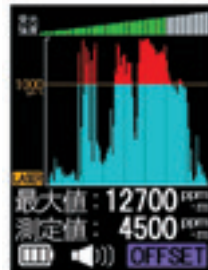

## ■ 長時間使用可能

- 連続動作時間は約4時間(点滅モード)。

LaserMethane **mini**

東京ガスエンジニアリングソリューションズ株式会社

## レーザーメタン mini の特長

“レーザーメタン mini”は、レーザー光を検査したい箇所に離れた所から照射することで、メタンおよびメタンを含むガス(天然ガス)の漏洩・滞留を迅速に検知することができます。ディスプレイに新たに **高彩度LCD**を採用しているため、明るい場所でもデータの視認が容易です。また、2つの表示モードがあり、各データが見やすくレイアウトされています。過去のレーザー方式のガス検知器と比べサイズがコンパクトであり、防爆構造、長時間動作、広動作温度範囲を可能としています。さらに、アラームに加えて**LEDランプ**で検知したことを確実にお知らせします。

数値表示モード

グラフ表示モード

- 検知ランプ(LED)
- MENUボタン  
(豊富な機能/各種設定)
- 検知開始/停止ボタン
- ワンタッチ  
表示モード切替ボタン