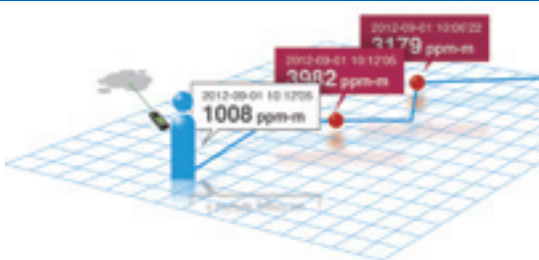

### Android機器との連動(型式:SA3C32B-BJ)

専用アプリをAndroid機器にインストールすると無線通信が可能となり、Android機器に測定値を記録できます。また、Android機器のGPS機能と連動して地図上に測定履歴を表示することもできます。