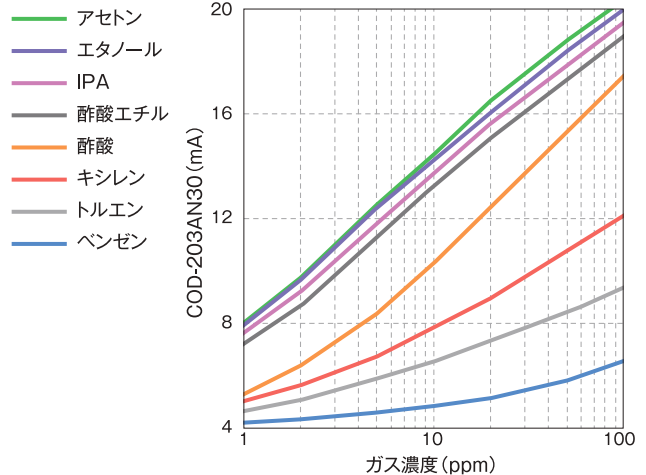

環境モニタ COD-203

作業環境の化学物質を連続モニタリング

室内の化学物質を低濃度からリアルタイムに監視し、安全・安心な作業環境づくりに貢献します。

試験室

クリーンルーム

屋内作業場

など…

作業環境の日常監視に

(実物大)

環境モニタ COD-203

特長

- 高感度の熱線型半導体式センサを搭載**
当社独自の高感度センサにより環境中の化学物質を低濃度で検出。
- 多くの物質の測定が可能**
VOCの他、多数の化学物質*に感度を有するので、様々な場所で使用が可能。
※測定対象物質はお問い合わせください。
- 小型・軽量**
警報機能やディスプレイを省いたため、小型で軽量。
取付磁石や取付金具で監視したい場所へ簡単に設置が可能。
- ローコストでの環境監視を実現**
センサ寿命は2年。本体ごと交換するため、現場での校正は不要。

主な物質と感度特性例

仕様

型式	COD-203A			COD-203B
検知原理	熱線型半導体式			
検知方式	拡散式			
校正ガス	エタノール			トルエン
フルスケール濃度	200ppm	100ppm	20ppm	5ppm
推奨設置場所	一般作業場		クリーンルーム	
使用温湿度範囲	5℃～35℃、30%RH～85%RH(但し、結露なきこと) ※急激な変動がなく一定であること			
外部出力	アナログ 4-20mA トラブル警報時:0.1mA以下 ※非絶縁、負荷抵抗は配線抵抗も含め300Ω以下			
防爆構造	非防爆			
電源	DC24V±6V			
消費電力	約2W			
寸法	W50×H110×D27mm(突起部を除く)			
質量	約0.2kg			
適合ケーブル [接続方式]	4芯シールドケーブル [4Pプラグ式コネクタAWG-16(約1.25mm)～AWG-28(約0.08mm)]			
取付方法	壁掛式(取付磁石または取付金具)			