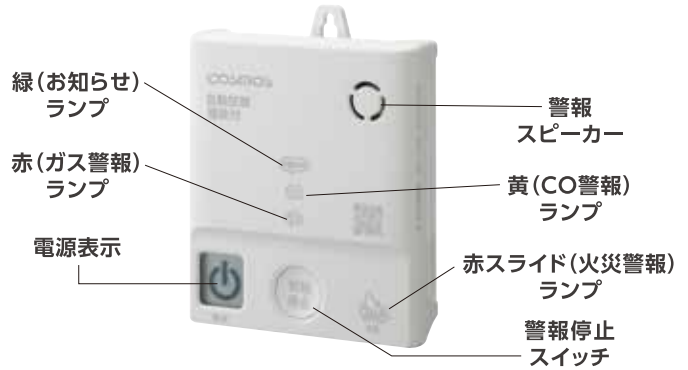

COSMOS

家庭用

都市ガス用

電池式

住宅用火災(煙式)・ ガス・CO警報器

MC-325S

住宅用火災警報器検定合格品
一般財団法人 日本ガス機器検査協会検査合格品

電池式ガス警報器の
有効期限が**5年**になりました。

警報音声は3カ国語対応

日本語、日本語+英語、日本語+中国語から選択可能。

※初期設定は日本語

火災やガス漏れ、不完全燃焼によるCOを検知してランプと音声でお知らせ

● 自動初期点検機能

電源投入後30秒の間に自動で故障診断を行ない、結果をランプ表示と音声でお知らせします。

● 石膏ボードにも設置がかんたん

付属の取付フックを使用することで、石膏ボードにもかんたんに設置できます。

● 警報音一時停止機能

警報停止スイッチを押すと、一定時間警報音を停止します。
※CO警報を除く

● 機器異常表示機能

機器の異常を検知した場合、緑(お知らせ)ランプの点滅と音声でお知らせします。

● 鳴動原因表示機能

過去10日間に警報した場合、警報停止スイッチを約1秒間押すことで、直前に鳴動した警報をランプの点灯で確認できます。

● 有効期限お知らせ機能

警報器の有効期限が過ぎている場合、緑(お知らせ)ランプの点滅と音声でお知らせします。
※音声は警報停止スイッチ押下時

警報をランプと音声でお知らせ

■ ガス漏れの場合

■ 不完全燃焼の場合

■ 火災の場合(ランプがスライド点灯します)

■ ガス漏れと不完全燃焼を同時に検知した場合、それぞれの警報を交互にお知らせします。

■ ガス漏れ、不完全燃焼警報中に火災を検知した場合、火災警報に切り替わります。

※設定により日本語、日本語+英語、日本語+中国語から選択。

機器の状態もランプと音声でお知らせします