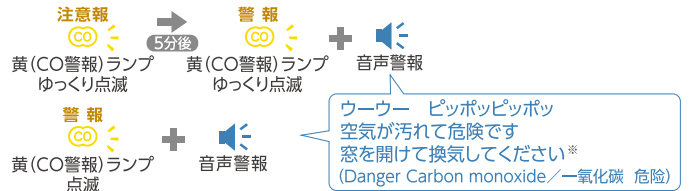

警報音声は3カ国語対応

日本語、日本語+英語、日本語+中国語から選択可能。

※初期設定は日本語

火災やガス漏れ、不完全燃焼によるCOを検知してランプと音声でお知らせ

● 自動初期点検機能

電源投入後30秒の間に自動で故障診断を行ない、結果をランプ表示と音声でお知らせします。

● 石膏ボードにも設置がかんたん

付属の取付フックを使用することで、石膏ボードにもかんたんに設置できます。

● 警報音一時停止機能

警報停止スイッチを押すと、一定時間警報音を停止します。
※CO警報を除く

● 機器異常表示機能

機器の異常を検知した場合、緑(お知らせ)ランプの点滅と音声でお知らせします。

● 鳴動原因表示機能

過去10日間に警報した場合、警報停止スイッチを約1秒間押すことで、直前に鳴動した警報をランプの点灯で確認できます。

● 有効期限お知らせ機能

警報器の有効期限が過ぎている場合、緑(お知らせ)ランプの点滅と音声でお知らせします。
※音声は警報停止スイッチ押下時

警報をランプと音声でお知らせ

■ ガス漏れの場合

■ 不完全燃焼の場合

■ 火災の場合(ランプがスライド点灯します)

■ ガス漏れと不完全燃焼を同時に検知した場合、それぞれの警報を交互にお知らせします。

■ ガス漏れ、不完全燃焼警報中に火災を検知した場合、火災警報に切り替わります。

※設定により日本語、日本語+英語、日本語+中国語から選択。

機器の状態もランプと音声でお知らせします

機器故障時	緑(お知らせ)ランプ 10秒ごとに3回点滅	(1時間ごと)故障です 販売店に連絡してください (50秒ごと)ピッピッピッ
電池切れ時	緑(お知らせ)ランプ 10秒ごとに1回点滅	電池切れです 販売店に連絡してください (50秒ごと)ピッ
有効期限超過時	緑(お知らせ)ランプ 10秒ごとに2回点滅	(警報停止スイッチを押した場合)有効期限が切れています 販売店に連絡してください

警報器の作動状態確認のため、月に一度 点検を行ってください。