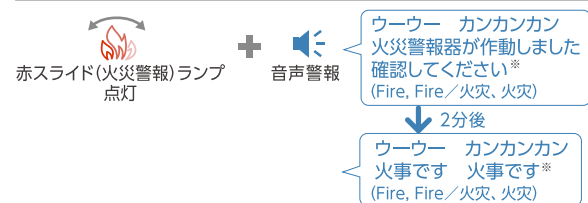

● 警報音一時停止機能

警報停止スイッチを押すと、一定時間警報音を停止します。
※CO警報を除く

● 機器異常表示機能

機器の異常を検知した場合、緑(お知らせ)ランプの点滅と音声でお知らせします。

● 鳴動原因表示機能

過去10日間に警報した場合、警報停止スイッチを約1秒間押すことで、直前に鳴動した警報をランプの点灯で確認できます。

● 有効期限お知らせ機能

警報器の有効期限が過ぎている場合、緑(お知らせ)ランプの点滅と音声でお知らせします。
※音声は警報停止スイッチ押下時

警報をランプと音声でお知らせ

■ ガス漏れの場合

■ 不完全燃焼の場合

■ 火災の場合(ランプがスライド点灯します)

■ ガス漏れと不完全燃焼を同時に検知した場合、それぞれの警報を交互にお知らせします。

■ ガス漏れ、不完全燃焼警報中に火災を検知した場合、火災警報に切り替わります。

※設定により日本語、日本語+英語、日本語+中国語から選択。

機器の状態もランプと音声でお知らせします

機器故障時	緑(お知らせ)ランプ 10秒ごとに3回点滅	(1時間ごと)故障です 販売店に連絡してください (50秒ごと)ピッピッピッ
電池切れ時	緑(お知らせ)ランプ 10秒ごとに1回点滅	電池切れです 販売店に連絡してください (50秒ごと)ピッ
有効期限超過時	緑(お知らせ)ランプ 10秒ごとに2回点滅	(警報停止スイッチを押した場合)有効期限が切れています 販売店に連絡してください

警報器の作動状態確認のため、月に一度 点検を行ってください。