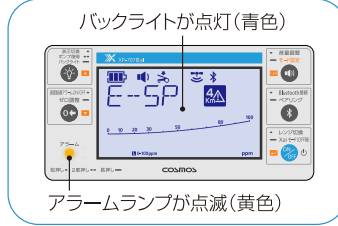

## 確実な測定作業の実現

- 適正な速度(4km/h未満)を超えるとお知らせする速度表示機能を搭載
- 大きく視認性の高い液晶パネルを採用
- Bluetooth®イヤホン対応 ■ 自動ポンプ停止機能搭載

## 作業報告を確実に、効率よく

(オプション)

- 位置情報、警報履歴などの情報を本体(SDカード)に記録し、専用アプリケーション(別売)で閲覧、レポート作成が可能
- ※位置情報は内蔵のGPSで記録

レポートイメージ▶

### 速度表示機能