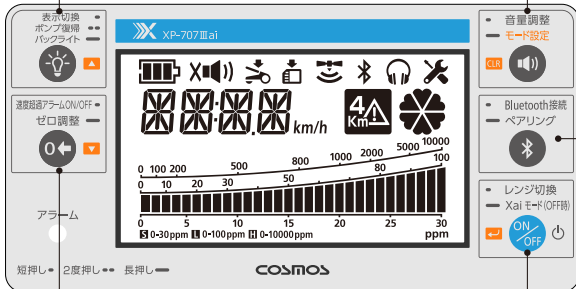

### 速度表示機能

## 操作パネル

表示切替スイッチ、  
ポンプ復帰スイッチ、  
バックライトスイッチ

音量調整スイッチ、  
モード設定スイッチ

速度超過アラーム  
ON/OFFスイッチ、  
ゼロ調整スイッチ

電源スイッチ、  
レンジ切換スイッチ、  
Xaiモードスイッチ(OFF時)

Bluetooth®スイッチ

## 仕様

型 式	XP-707Ⅲai
検 知 原 理	熱線型半導体式
検知対象ガス	都市ガス(メタン主成分)
検 知 範 囲	0~30、0~100、0~10000ppm(S、L、H/3レンジ)
警 報 設 定 値	L/Hレンジ: 20ppm(断続音開始)、100ppm(連続音開始) Sレンジ: 0~30ppm(断続音開始濃度設定可能)
応 答 速 度	約7秒(90%応答)
表示・警報方法	●LCD表示 電池残量、ポンプ動作、データ保存(本体、SDカード)、GPS電波状態、ブザー音(大、小、OFF)、エラー(ポンプエラー、センサエラー、電池残量警報、本体エラー)、Bluetooth、速度超過アラーム設定、ガス濃度バースグラフ、Bluetoothイヤホン、各種設定 ●LED表示 ・エラー表示: 赤色/黄色LED(2色LED)1個 ※ポンプエラー、センサエラー、電池残量警報、本体エラー時: 点滅(赤色) ・ガス警報時: 点滅および点灯(赤色) ・速度超過アラーム時: 点滅(黄色)
機 能	自動ポンプ停止機能、オートゼロ調整機能、自己診断機能
使用温度範囲	0~+40℃
電 源	単1形アルカリ乾電池(ニッケル水素充電電池)4本
電池使用時間*	約70時間/アルカリ乾電池使用時(約50時間/ニッケル水素充電電池使用時)常温/無警報時
外形寸法・質量	W288×H925×D570mm(収納時:W288×H225×D415mm)、約6.3kg
付 属 品	1次フィルタ10枚、ガス収集マット1枚、単1形アルカリ乾電池4本、SDカード