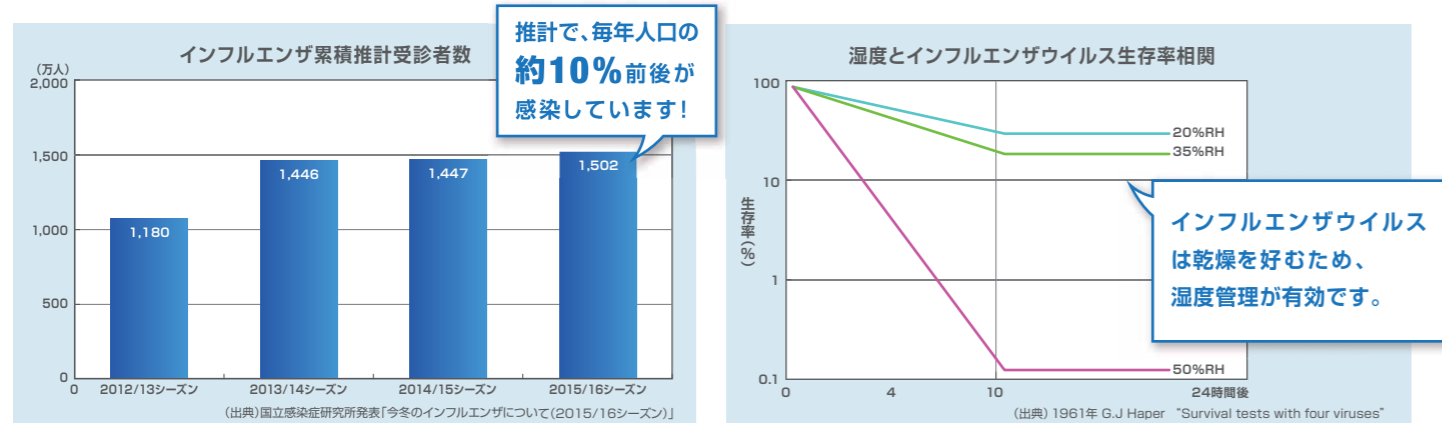

温度と湿度を監視して、熱中症と乾燥をお知らせ!

熱中症もインフルエンザも、室内の温湿度管理が予防のカギ!

夏の熱中症は、住宅内での発症が全体の約4割。

冬の乾燥は、インフルエンザなどのウイルス感染の原因となります。

CO検知で、火災をより早くお知らせし、事故を防止!

建物火災でのCO中毒死者数は全体の約4割。

建物火災における死者のうち、約4割が火災発生に伴うCO中毒が原因で亡くなっています。火災の中には、布団くん焼火災のように煙や炎が発生する前にCOが発生するタイプもあり、このことからCO検知の重要性が高まっています。