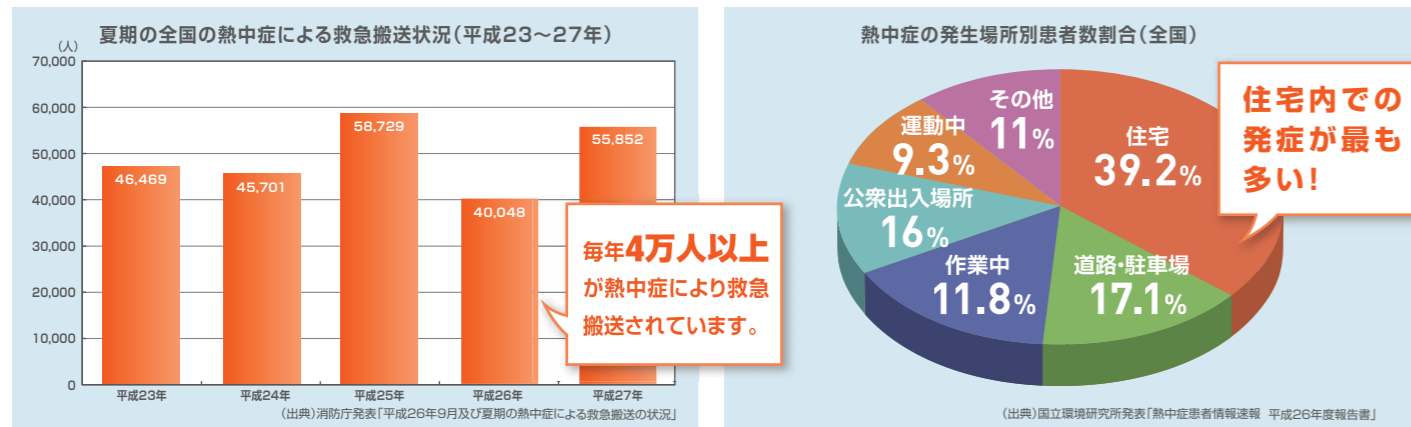

温度と湿度を監視して、熱中症と乾燥をお知らせ!

熱中症もインフルエンザも、室内の温湿度管理が予防のカギ!

夏の熱中症は、住宅内での発症が全体の約4割。

冬の乾燥は、インフルエンザなどのウイルス感染の原因となります。

CO検知で、火災をより早くお知らせし、事故を防止!

建物火災でのCO中毒死者数は全体の約4割。

建物火災における死者のうち、約4割が火災発生に伴うCO中毒が原因で亡くなっています。火災の中には、布団くん焼火災のように煙や炎が発生する前にCOが発生するタイプもあり、このことからCO検知の重要性が高まっています。