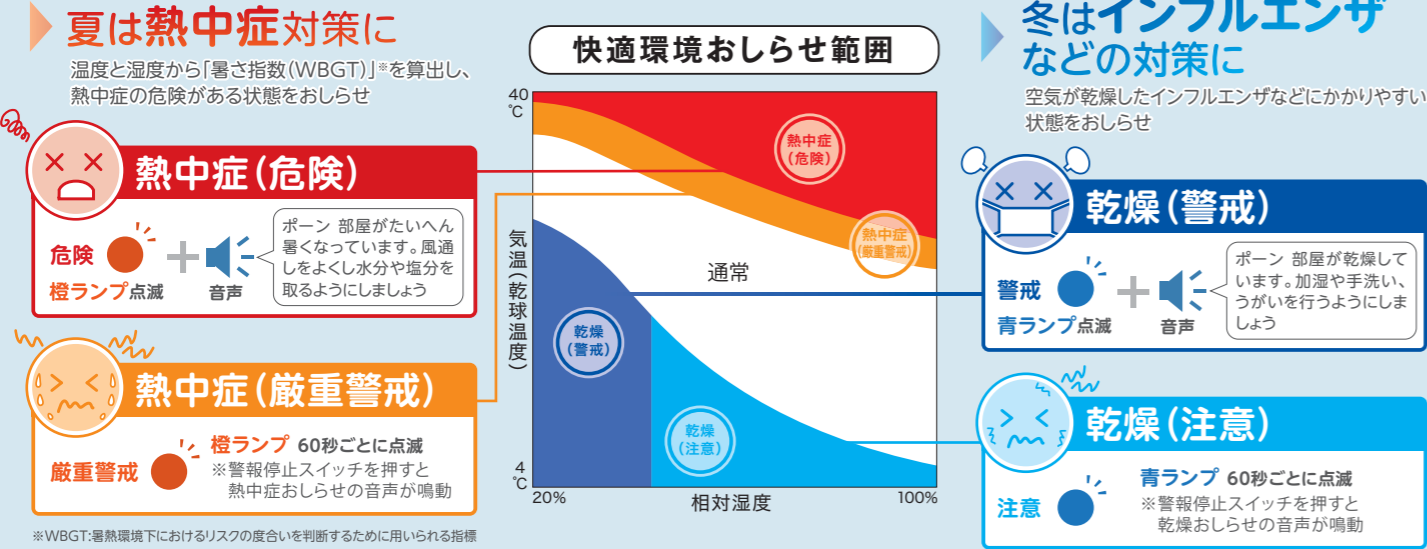

温度と湿度を監視して、熱中症と乾燥をお知らせ!

熱中症もインフルエンザも、室内の温湿度管理が予防のカギ!