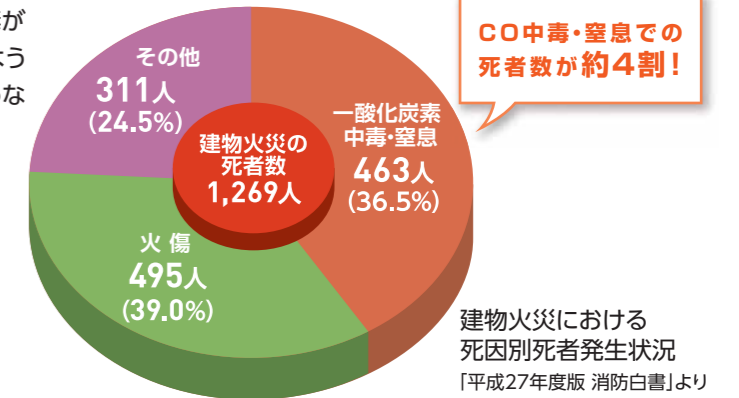

温度と湿度を監視して、熱中症と乾燥をお知らせ!

熱中症もインフルエンザも、室内の温湿度管理が予防のカギ!

夏の熱中症は、住宅内での発症が全体の約4割。

冬の乾燥は、インフルエンザなどのウイルス感染の原因となります。

CO検知で、火災をより早くお知らせし、事故を防止!

建物火災でのCO中毒死者数は全体の約4割。

建物火災における死者のうち、約4割が火災発生に伴うCO中毒が原因で亡くなっています。火災の中には、布団くん焼火災のように煙や炎が発生する前にCOが発生するタイプもあり、このことからCO検知の重要性が高まっています。