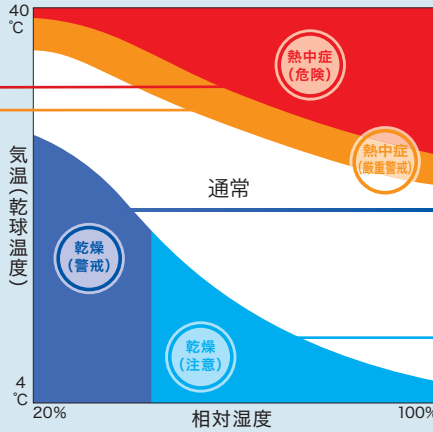

ガス・CO + 温度と湿度を監視して

快適ウォッチ

が**熱中症**と**乾燥**をおしらせ!

自動初期点検機能

電源投入後30秒の間に自動で故障診断を行ない、結果をランプ表示と音声でお知らせします。

鳴動原因表示機能

過去10日間以内に警報した場合、警報停止スイッチを約1秒間押すことで、直前に鳴動した警報を確認できます。

石膏ボードにも設置がかんたん

警報音一時停止機能

NEW!

熱中症(橙)ランプ
乾燥(青)ランプ

●快適ウォッチは新コスモス電機(株)の登録商標です。

ガス・CO警報をはじめ、熱中症と乾燥をお知らせ!

夏は熱中症対策に

温度と湿度から「暑さ指数(WBGT)」*を算出し、熱中症の危険がある状態をお知らせ

快適環境お知らせ範囲

冬はインフルエンザなどの対策に

空気が乾燥したインフルエンザなどにかかりやすい状態をお知らせ

熱中症(危険)

危険
橙ランプ点灯 + 音声

ポーン 部屋がたいへん暑くなっています。風通しをよくし水分や塩分を取るようしましょう

熱中症(嚴重警戒)

橙ランプ点灯
※警報停止スイッチを押すと熱中症お知らせの音声が鳴動

乾燥(警戒)