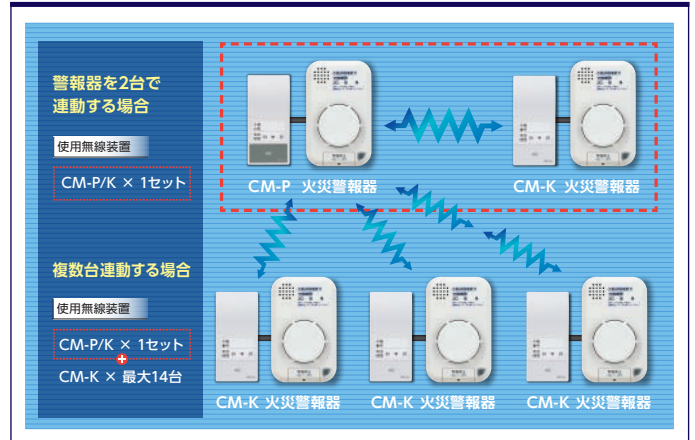

住宅用火災警報器用 無線装置

親子セット CM-P/K
火災警報器用子機 CM-K

通信距離・通信感度が大幅アップ

ワイヤレスで火災警報器を連動。
設置も簡単になり、いっそうの安心を提供します。

火災を検知

ウーカンカンカン
火事です火事です

別の
火災警報器と
連動

ウーウー
別の火災警報器が
作動しました
確認してください

火災警報器用親機
CM-P

火災警報器用子機
CM-K

※火災警報器は別売りです。

作業簡単、 しっかり安心の無線連動システム

配線工事が不要

設置工事の手間が軽減され、火災警報器の連動が簡単にできます。

- *電波状況によっては設置できない場合があります。
- *火災警報器とCM-P、CM-Kは有線接続になります。

無線の通信感度・通信距離が大幅にアップ。

アンテナを変更することで、通信感度と通信距離が大幅にアップ。通信距離は当社従来品の2倍以上となる約500m(見通し距離)になりました。

- *使用環境および設置環境により、通信距離は短くなる場合があります。

火災警報器用無線装置の設置例

*火災警報器は別売りです。また接続する火災警報器は当社製品をご使用ください。

取り付け時の初期設定が簡単になりました。

設置の際、親機「CM-P」と子機「CM-K」それぞれの電池コネクタを差し込むだけで、設定が完了します。

- *子機を増設する場合は、線組操作が必要になります。

通信感度も簡単に確認できます。

CM-Kから通信感度を確認する

- ① ボタンを長押しする。
- ② ランプが消灯→点灯→点滅に変わったらボタンを離す。
- ③ ランプの表示内容を確認する

通信感度の結果表示	CM-Kのランプ
通信感度良好	緑ランプが5秒点灯
通信感度が弱い	緑ランプが高速点滅
通信ができない	緑ランプが4回点滅

- *ロータリースイッチの操作は不要です。
- *設置時には通信感度確認を行なってください。
- *「通信感度が弱い」「通信ができない」と表示された場合は、無線装置の位置を移動して再度確認してください。