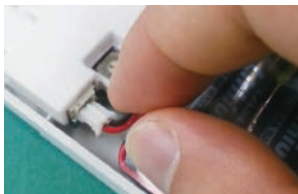

火災警報器用親機
CM-P

火災警報器用子機
CM-K

※火災警報器は別売りです。

作業簡単、 しっかり安心の無線連動システム

配線工事が不要

設置工事の手間が軽減され、火災警報器の連動が簡単にできます。

- *電波状況によっては設置できない場合があります。
- *火災警報器とCM-P、CM-Kは有線接続になります。

無線の通信感度・通信距離が大幅にアップ。

アンテナを変更することで、通信感度と通信距離が大幅にアップ。通信距離は当社従来品の2倍以上となる約500m(見通し距離)になりました。

- *使用環境および設置環境により、通信距離は短くなる場合があります。

火災警報器用無線装置の設置例

*火災警報器は別売りです。また接続する火災警報器は当社製品をご使用ください。

取り付け時の初期設定が簡単になりました。

設置の際、親機「CM-P」と子機「CM-K」それぞれの電池コネクタを差し込むだけで、設定が完了します。

- *子機を増設する場合は、線組操作が必要になります。

通信感度も簡単に確認できます。

CM-Kから通信感度を確認する

- ① ボタンを長押しする。
- ② ランプが消灯→点灯→点滅に変わったらボタンを離す。
- ③ ランプの表示内容を確認する

通信感度の結果表示	CM-Kのランプ
通信感度良好	緑ランプが5秒点灯
通信感度が弱い	緑ランプが高速点滅
通信ができない	緑ランプが4回点滅

- *ロータリースイッチの操作は不要です。
- *設置時には通信感度確認を行なってください。
- *「通信感度が弱い」「通信ができない」と表示された場合は、無線装置の位置を移動して再度確認してください。

火災警報器は最大16台まで、連動が可能です。

親機「CM-P」に対して子機「CM-K」は15台まで連動可能。これにより火災警報器を最大16台まで連動させることができます。

電池切れ、通信異常、接続異常を ランプで分かりやすくお知らせします。

緑ランプ(電池切れ)と赤ランプ(通信異常、接続異常)の表示で異常内容をわかりやすくお知らせします。

安全に関するご注意

- ご使用前に必ず「取扱説明書」をよくお読みのうえ、正しくお使いください。
- 設置工事をとまよう商品については、お買い上げの販売店または専門業者に依頼してください。工事に不備があると事故の原因になるおそれがあります。