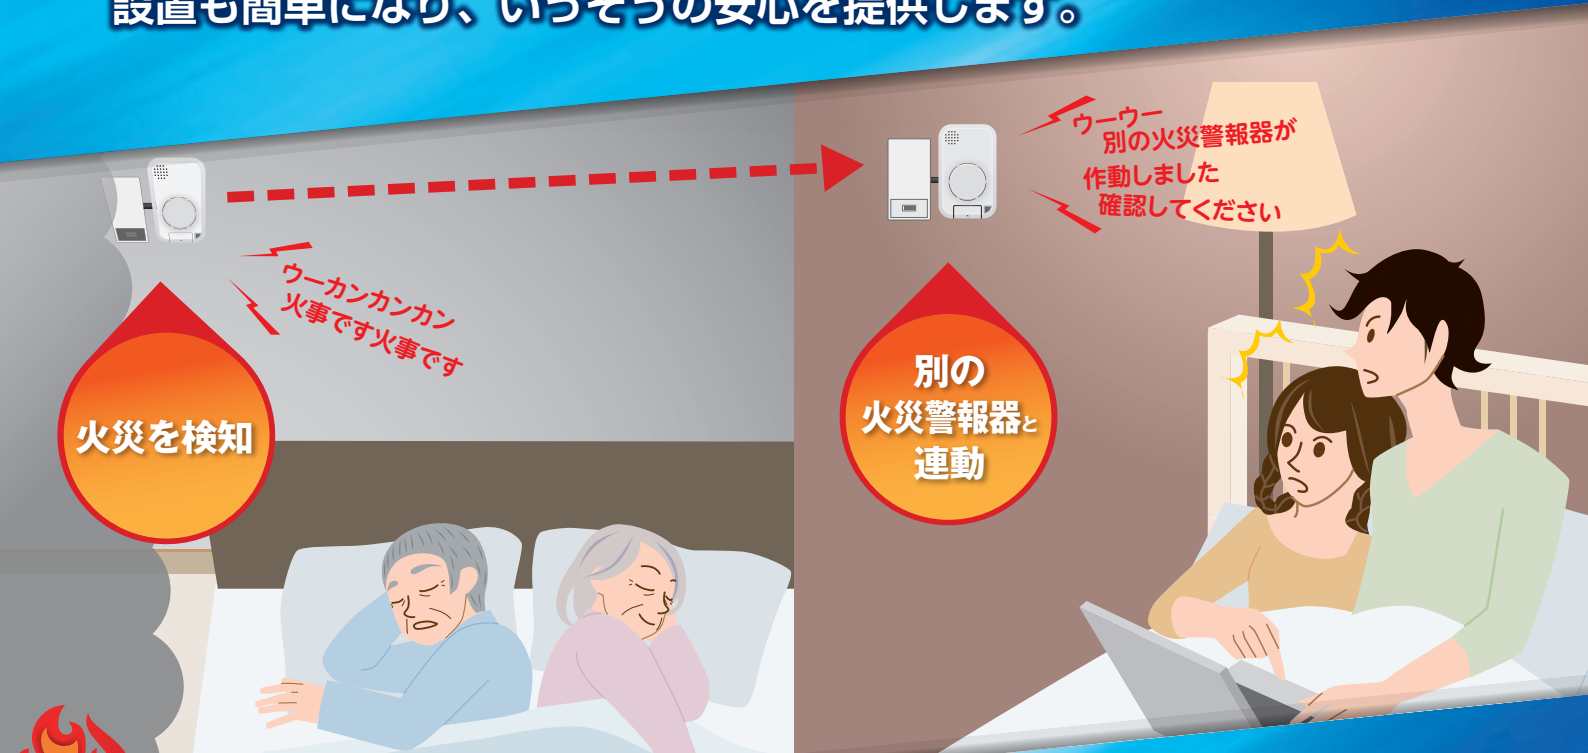

住宅用火災警報器用 無線装置

親子セット CM-P/K
火災警報器用子機 CM-K

通信距離・通信感度が大幅アップ

ワイヤレスで火災警報器を連動。
設置も簡単になり、いっそうの安心を提供します。

火災を検知

ウーカンカンカン
火事です火事です

別の
火災警報器と
連動

ウーウー
別の火災警報器が
作動しました
確認してください

火災警報器用親機
CM-P

火災警報器用子機
CM-K

※火災警報器は別売りです。

作業簡単、 しっかり安心の無線連動システム

配線工事が不要

設置工事の手間が軽減され、火災警報器の連動が簡単にできます。

- *電波状況によっては設置できない場合があります。
- *火災警報器とCM-P、CM-Kは有線接続になります。

無線の通信感度・通信距離が大幅にアップ。

アンテナを変更することで、通信感度と通信距離が大幅にアップ。通信距離は当社従来品の2倍以上となる約500m(見通し距離)になりました。

- *使用環境および設置環境により、通信距離は短くなる場合があります。

火災警報器用無線装置の設置例

*火災警報器は別売りです。また接続する火災警報器は当社製品をご使用ください。

取り付け時の初期設定が簡単になりました。

設置の際、親機「CM-P」と子機「CM-K」それぞれの電池コネクタを差し込むだけで、設定が完了します。

- *子機を増設する場合は、線組操作が必要になります。

通信感度も簡単に確認できます。

CM-Kから通信感度を確認する

- ① ボタンを長押しする。
- ② ランプが消灯→点灯→点滅に変わったらボタンを離す。
- ③ ランプの表示内容を確認する

通信感度の結果表示	CM-Kのランプ
通信感度良好	緑ランプが5秒点灯
通信感度が弱い	緑ランプが高速点滅
通信ができない	緑ランプが4回点滅

- *ロータリースイッチの操作は不要です。
- *設置時には通信感度確認を行なってください。
- *「通信感度が弱い」「通信ができない」と表示された場合は、無線装置の位置を移動して再度確認してください。