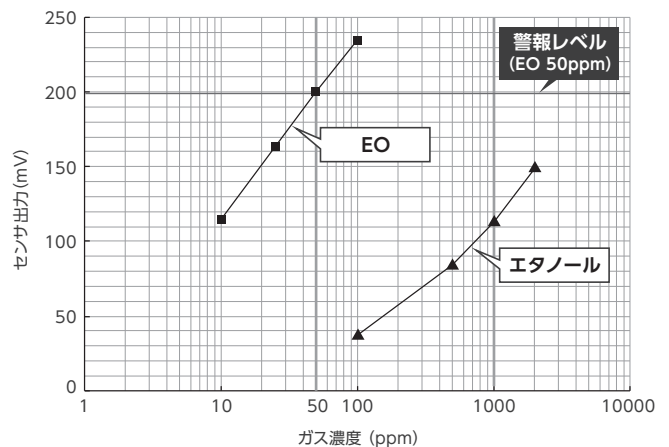

## XH-911Gc

高感度センサーで、  
エチレンオキシドを  
選択的に検知します

コスモス独自の  
熱線型半導体式  
センサ搭載

アルコール等で誤報  
しにくくなりました。

警報部、検知部一体型のコンパクト設計。

スクリーレス端子台で配線作業が簡単。

大きな面発光ランプとブザーでわかりやすく  
警報をお知らせ。

# EOガス警報器 XH-911Gc

- **高感度センサで、エチレンオキドを選択的に検知**  
コスモス独自の熱線型半導体式センサを搭載。高感度で選択的に優れており、アルコール等で誤報しにくくなっています。
- **警報部、検知部一体型のコンパクト設計**  
W70×H120×D25mm、約160gのコンパクト設計なので、設置に場所をとりません。
- **配線作業が簡単**  
スクリューレス端子台を採用。面倒だった配線作業が簡単に行なえます。
- **交換期限お知らせ機能など、さまざまな機能を搭載**  
機器の交換時期をお知らせする交換期限お知らせ機能をはじめ、自動初期点検機能や故障診断機能など、さまざまな機能を搭載。より一層の安全をお届けします。
- **外部出力信号搭載**
- **大きな面発光ランプとブザーでわかりやすく警報をお知らせ**
- **消費電力約0.5w(通常監視時)の省エネ設計**

■ エチレンオキドとエタノールに対する感度特性(代表値)

コスモス独自の熱線型半導体式センサは、EOに対して50ppmでセンサ出力が警報レベルに達しますが、エタノールに対しては1,000ppmを超えても警報レベルに達しません。このように、アルコール等の感度を抑え、EOを高感度で選択的に検知します。

## 仕様

型 式	XH-911Gc
検 知 原 理	熱線型半導体式
検 知 方 式	拡散式
検 知 対 象 ガ ス	EO(エチレンオキド)
警 報 設 定 値	約50ppm(25ppm~75ppmの間)
警 報 方 式	警 報 : 即時警報型、自動復帰式 動 作 : ランプ(赤色の点灯)、警報音
外 部 出 力 信 号	無極性オープンドレイン出力、自動復帰式 監視時 : OFF/警報時 : ON 接点容量 DC24V、1A(抵抗負荷)
そ の 他 機 能	点検機能、交換期限お知らせ機能、警報音停止機能、 自動初期点検機能、故障診断機能
使 用 温 度 範 囲	0~40℃(結露しないこと)
電 源	AC100V±10%
消 費 電 力	監視時 : 約0.5W、警報時 : 約0.7W
寸 法	W70×H120×D25mm(突起部除く)
質 量	約160g
電 源 コ ー ド	1.5m
標 準 付 属 品	取付金具、両面テープ、コード振れ止め、 丸木ねじ、皿木ねじ