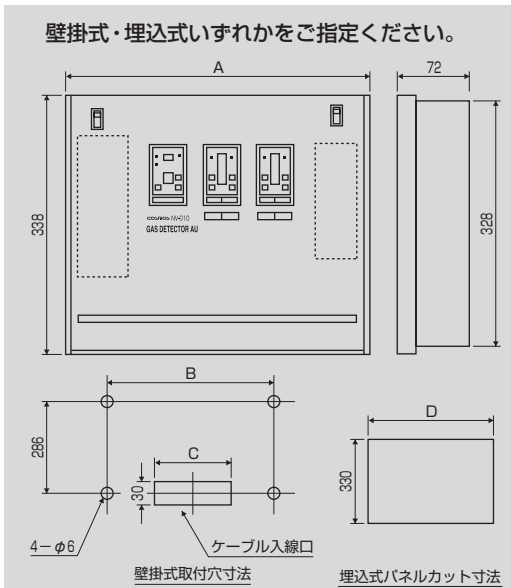

■ 特 長

- 音声で異常内容をお知らせします。
- 震度7相当の耐震テストでも正常に動作しました。
  大震災を考慮した耐震設計。電子回路部のモールドケース化により破壊されにくく、絶縁性を大幅に向上しました。またケース構造を改良し、強度アップしています。
- ライフラインの異常(停電発生)でも30分間ガス漏れを監視します。
- ワンタッチで蓄電池の寿命が測定できます。(蓄電池寿命診断機能)
- 警報設定値の変更が非常に簡単です。(▲▼キー方式)
- 使用電圧範囲は85~264Vと広く、200V電源にもそのまま適用できます。

■ 外形寸法図

寸法表	点数	A	B	C	D	備考
	2点式	220	152	100	214	保安電源なし
	2点式	298	230	100	292	保安電源付
	4点式	421	343	240	415	保安電源付 なし共通
	6点式	495	417	240	489	
	8点式	569	491	240	563	
	10点式	643	565	240~360	637	
	12点式	717	639	240~360	711	

■ 仕 様

指示警報部

型 式	NV-410
検 知 原 理	熱線型半導体式
検 知 対 象 ガ ス	仕様による
検知点数/ユニット	1ユニット2点監視方式
検 知 指 示 範 囲	仕様による
ガス濃度表示計	LCDバーグラフメータ(53ドット2列)
警報設定値表示	警報設定直読目盛付
バックライト	バックライト付
警報時ピークホールド機能	警報時ピーク値ホールド、リセットにて解除
警 報 設 定 値	仕様による
警 報 精 度	警報設定値の±25%以下(同一条件下)
警 報 遅 れ	警報設定値の1.6倍濃度で30秒以内(吸引式は配管遅れを除く)
警 報 表 示	個別警報ランプ 警報時 赤点滅、ブザー停止後点灯 自己保持方式 完全ロック(レベル低下後、リセットで消灯)
警報音 | 音声警報	警報時:断続音+音声メッセージ
外 部 警 報 出 力	個別警報接点 無電圧1a接点(接点容量AC100V 2A)
	個別有電圧出力 DC 0-6-12V(20mA以下)
	一括警報接点 無電圧1c接点(接点容量AC100V 2A)
	集中監視盤出力 DC 0-6-12V(20mA以下)
	外部ブザー接点 無電圧1a接点(接点容量AC100V 2A)
外部ブザー有電圧出力 有電圧信号(DC12V)	
警 報 遅 延	ディップSWにて選択可能
電 源	AC85~264V(DC24V仕様有)
消 費 電 力	KD-5使用時 拡散式(15+3.5n)VA
	PE-2DC使用時 吸引式(15+7.5n)VA
保 安 電 源	使用蓄電池 密閉型鉛蓄電池(12V2.6Ah×2)
	過放電防止機能 過放電防止機能付
	蓄電池寿命判定 蓄電池寿命判定機能付
	蓄電池電圧表示 2桁数字表示LED
	充電時間 約24時間
塗 装 色	マンセル 2.5PB 7.0/1.0

検知部

型 式	KD-5(拡散式)	PE-2DC(吸引式)
防 爆 構 造	d2G4	
使用温度範囲	-10~40℃	
ケーブル芯数	3芯	6芯
ケーブル接続	VCT 0.75mm²の場合 200m以内 CVV 1.25mm²の場合 600m以内 CVV 2.0mm²の場合 1,000m以内	
指示警報部	検知部間	

安全に関するご注意

- ●ご使用前に必ず「取扱説明書」をよくお読みのうえ、正しくお使いください。
- ●設置工事をとまなう商品については、お買い上げの販売店または専門業者に依頼ください。工事に不備があると事故の原因になるおそれがあります。

警報器の性能を維持し、安全を確保していただくためには
日常点検および定期点検を実施してください。

このカタログは、再生紙を使用しています。

新コスモス電機株式会社