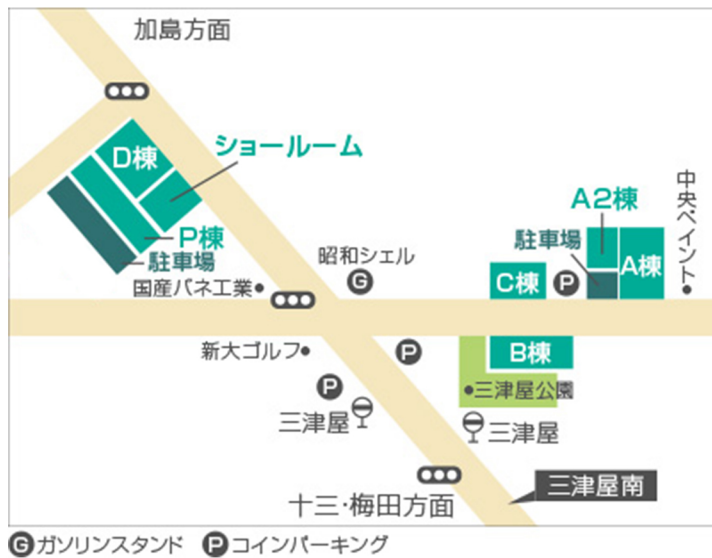

本社・西日本支社案内図

本社周辺拡大図

住所

〒532-0036
大阪府大阪市淀川区三津屋中2-5-4

交通アクセス

■電車

阪急神戸線 神崎川駅より
徒歩15分

■バス

大阪駅（梅田駅）より
大阪シティバス
「加島駅前」行
「三津屋」バス停下車 徒歩5分

JR東西線 加島駅より

大阪シティバス
「大阪駅前」行
「三津屋」バス停下車 徒歩5分

■タクシー

新大阪駅より 15分
大阪駅より 15分